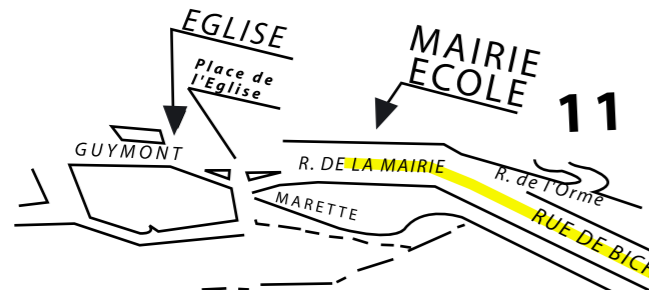

SACLAS

EMPLACEMENT DES ARRÊTS

MATIN

		Horaires
1	RUE DE SOUPLAINVILLE	7H30
2	RUE DE LA ROCHE NOIRE	7H33
3	RUE PASTEUR (EN FACE DE L'IMPASSE)	7H40
4	ROUTE DE BOIGNY	7H44
5	MARBRERIE	7H47
6	RUE DES GRAVIERS	7H50
7	RUE GUY MOCQUET	7H54
8	RUE BOULEVARD LEGRAND	7H56
9	BIERVILLE (CHATEAU)	8H05
10	ECOLE DE SACLAS	8H15
11	ECOLE DE GUILLERVAL	8H20

MIDI

11	ECOLE DE GUILLERVAL	11H20
10	ECOLE DE SACLAS	11H30
10	ECOLE DE SACLAS	13H10
11	ECOLE DE GUILLERVAL	13H15

SOIR

11	ECOLE DE GUILLERVAL	16H30
10	ECOLE DE SACLAS	16H40
1	RUE DE SOUPLAINVILLE	16H45
2	RUE DE LA ROCHE NOIRE	16H47
3	RUE PASTEUR (EN FACE DE L'IMPASSE)	16H50
4	ROUTE DE BOIGNY	16H54
5	MARBRERIE	17H05
6	RUE DES GRAVIERS	17H07
7	RUE GUY MOCQUET	17H10
8	RUE BOULEVARD LEGRAND	17H12
9	BIERVILLE (CHATEAU)	17H15